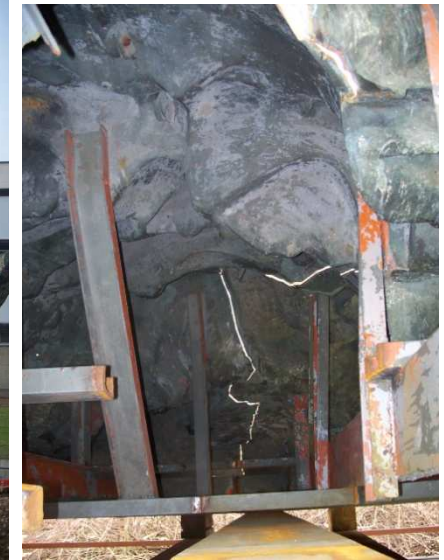

Wiederaufbau des Reliefs „Aufbruch“ (K.-M.-Relief) in Leipzig auf dem Campus Jahnallee Blatt 1

Kunstgießerei Lauchhammer

Datum: 03.03.2009

Montageplatz vor Ort

Zusammengefügte Teile und
Detail einer vorbereiteten Schweißnaht

Wiederaufbau des Reliefs „Aufbruch“ (K.-M.-Relief) in Leipzig auf dem Campus Jahnallee Blatt 2

Kunstgießerei Lauchhammer

Datum: 03.03.2009

Wiederhergestelltes Relief

Schweißen und Details der Schweißnähte