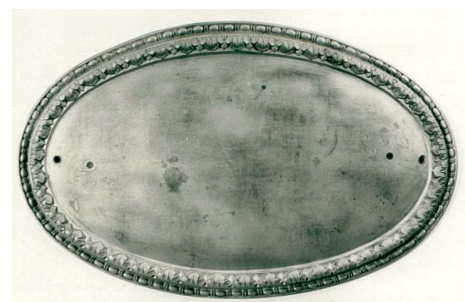

Übersichtsblatt
Stadtmöbel, Grabschmuck, Pavillons, Wintergärten

Zusammenfassung Grab- und Altarschmuck Grabtafeln

Künstler:
Motiv: Vergehen und Werden
Jugendstil
Größe: 320 x 380 mm
Gewicht:
Erz.Nr.: 07 11 030

Künstler:
Motiv: Rechteck mit Kreuz und Acanthus
Historismus
Größe: 500 x 600 mm
Gewicht:
Erz.Nr.: 07 11 031

Künstler:
Motiv: Ovale Tafel für Urnengrab
mit Schmuckkante
Größe: 270 x 200 mm
Gewicht:
Erz.Nr.: 07 11 032

Künstler:
Motiv: Ovale Tafel
mit doppelter Schmuckkante
Größe: 430 x 280
Gewicht:
Erz.Nr.: 07 11 033

Übersichtsblatt
Stadtmöbel, Grabschmuck, Pavillons, Wintergärten

Zusammenfassung Grab- und Altarschmuck Grabtafeln

Künstler: unbekannt
Motiv: Betende Engel mit Urne
Größe: 280 x 180 mm
Gewicht:
Erz.Nr.: 05 18 ...

Künstler:
Motiv:
Größe:
Gewicht:
Erz.Nr.:

Künstler:
Motiv:
Größe:
Gewicht:
Erz.Nr.:

Künstler:
Motiv:
Größe:
Gewicht:
Erz.Nr.: