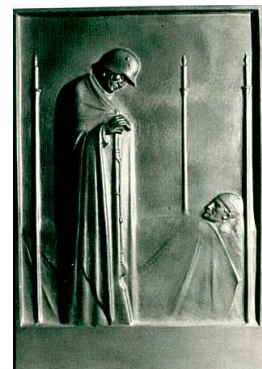

Künstler:
Motiv: Totenwacht für Kriegerehrung
Größe: 350 x 230 mm
Gewicht:
Erz.Nr.: 05 18