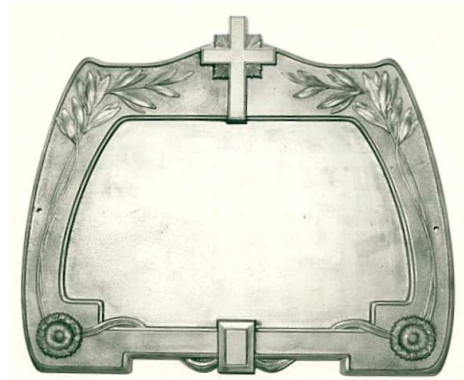

Übersichtsblatt
Stadtmöbel, Grabschmuck, Pavillons, Wintergärten

Zusammenfassung Grab- und Altarschmuck Grabtafeln

Künstler:
Motiv: Vergehen und Werden
Jugendstil
Größe: 320 x 380 mm
Gewicht:
Erz.Nr.: 07 11 030

Künstler:
Motiv: Rechteck mit Kreuz und Acanthus
Historismus
Größe: 500 x 600 mm
Gewicht:
Erz.Nr.: 07 11 031

Künstler:
Motiv: Ovale Tafel für Urnengrab
mit Schmuckkante
Größe: 270 x 200 mm
Gewicht:
Erz.Nr.: 07 11 032

Künstler:
Motiv: Ovale Tafel
mit doppelter Schmuckkante
Größe: 430 x 280
Gewicht:
Erz.Nr.: 07 11 033

Übersichtsblatt
Stadtmöbel, Grabschmuck, Pavillons, Wintergärten

Zusammenfassung Grab- und Altarschmuck Grabtafeln