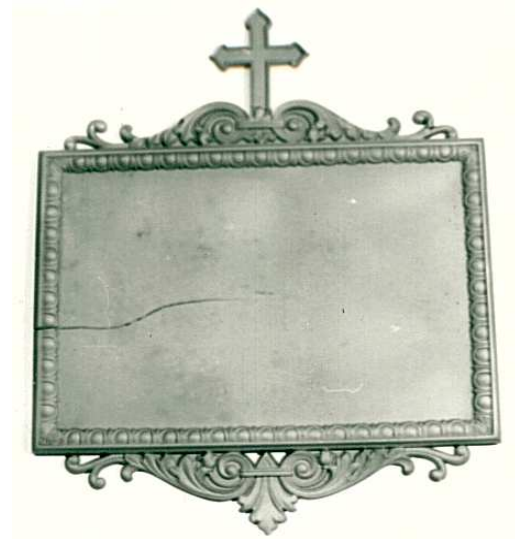

Übersichtsblatt
Stadtmöbel, Grabschmuck, Pavillons, Wintergärten

Zusammenfassung Grab- und Altarschmuck Grabtafeln

Künstler:
Motiv: Vergehen und Werden
Jugendstil
Größe: 320 x 380 mm
Gewicht:
Erz.Nr.: 07 11 030

Künstler:
Motiv: Rechteck mit Kreuz und Acanthus
Historismus
Größe: 500 x 600 mm
Gewicht:
Erz.Nr.: 07 11 031

Künstler:
Motiv: Ovale Tafel für Urnengrab
mit Schmuckkante
Größe: 270 x 200 mm
Gewicht:
Erz.Nr.: 07 11 032

Künstler:
Motiv: Ovale Tafel
mit doppelter Schmuckkante
Größe: 430 x 280
Gewicht:
Erz.Nr.: 07 11 033

Übersichtsblatt
Stadtmöbel, Grabschmuck, Pavillons, Wintergärten

Zusammenfassung Grab- und Altarschmuck Grabtafeln