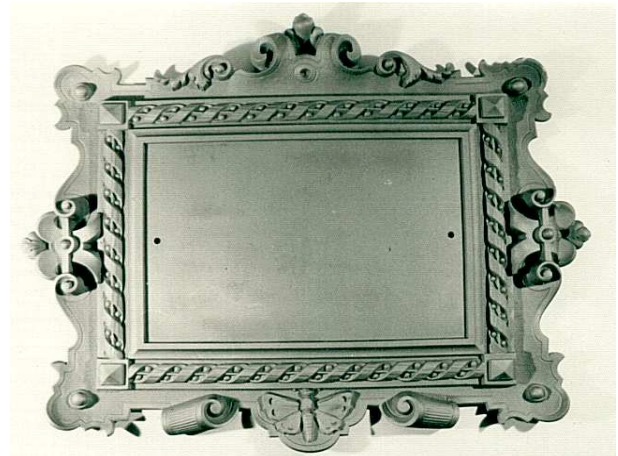

Übersichtsblatt
Stadtmöbel, Grabschmuck, Pavillons, Wintergärten

Zusammenfassung Grab- und Altarschmuck Grabtafeln

Künstler:
Motiv: Rechteck
mit Acantus und Schmetterling
Größe: 620 x 500 mm
Gewicht:
Erz.Nr.: 07 11 .....