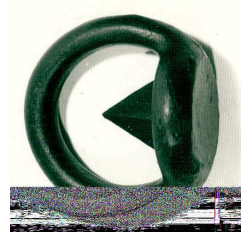

Künstler:
Motiv: Zierkette 11
(In einem Stück gegossen)
Größe: L bis zu 1,00 m
Gewicht:
Erz.Nr.: 07 02 011

Künstler:
Motiv: Zierkette 12
(In einem Stück gegossen)
Größe: L bis zu 1,00 m
Gewicht:
Erz.Nr.: 07 02 012

**Übersichtsblatt
Zierketten und Poller**

Zusammenfassung Grab und Altarschmuck

Ketten und Poller

Künstler:
Motiv: Befestigungsöse 01
Größe:
Gewicht:
Erz.Nr.: 07 02 013

Künstler:
Motiv: Befestigungsöse 02
Größe:
Gewicht:
Erz.Nr.: 07 02 014

Künstler:
Motiv: Kleine Poller für Zierketten
Größe: 500 x 50
Gewicht:
Erz.Nr.: 07 02 015

Künstler:
Motiv: Kleine Poller mit Zierkette
(Ausführungsbeispiel)

Künstler:
Motiv:
Größe:
Gewicht:
Erz.Nr.:

Künstler:
Motiv:
Größe:
Gewicht:
Erz.Nr.: