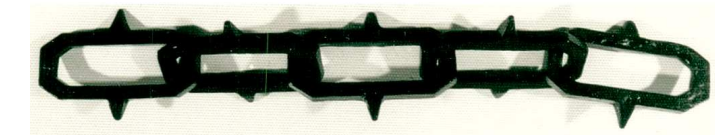

**Übersichtsblatt
Zierketten und Poller**

Zusammenfassung Grab und Altarschmuck

Zierketten

Künstler:
Motiv: Zierkette 01
(In einem Stück gegossen)
Größe: L bis 1,00 m
Gewicht:
Erz.Nr.: 07 02 001

Künstler:
Motiv: Zierkette 02
(In einem Stück gegossen)
Größe: L bis 1,00 m
Gewicht:
Erz.Nr.: 07 02 002

Künstler:
Motiv: Zierkette 03
(In einem Stück gegossen)
Größe: L bis 1,00 m
Gewicht:
Erz.Nr.: 07 02 003

Künstler:
Motiv: Zierkette 04
(In einem Stück gegossen)
Größe: L bis 1,00 m
Gewicht:
Erz.Nr.: 07 02 004

Künstler:
Motiv: Zierkette 05
(In einem Stück gegossen)
Größe: L bis 1,00 m
Gewicht:
Erz.Nr.: 07 02 005

Künstler:
Motiv: Zierkette 06
(In einem Stück gegossen)
Größe: L bis 1,00 m
Gewicht:
Erz.Nr.: 07 02 006