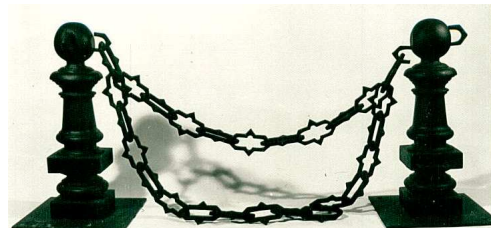

Künstler:
Motiv: Zierkette 11
(In einem Stück gegossen)
Größe: L bis zu 1,00 m
Gewicht:
Erz.Nr.: 07 02 011

Künstler:
Motiv: Zierkette 12
(In einem Stück gegossen)
Größe: L bis zu 1,00 m
Gewicht:
Erz.Nr.: 07 02 012

**Übersichtsblatt
Zierketten und Poller**

Zusammenfassung Grab und Altarschmuck

Ketten und Poller

Künstler:
Motiv: Befestigungsöse 01
Größe:
Gewicht:
Erz.Nr.: 07 02 013

Künstler:
Motiv: Befestigungsöse 02
Größe:
Gewicht:
Erz.Nr.: 07 02 014

Künstler:
Motiv: Kleine Poller für Zierketten
Größe: 500 x 50
Gewicht:
Erz.Nr.: 07 02 015

Künstler:
Motiv: Kleine Poller mit Zierkette
(Ausführungsbeispiel)

Künstler:
Motiv:
Größe:
Gewicht:
Erz.Nr.:

Künstler:
Motiv:
Größe:
Gewicht:
Erz.Nr.: