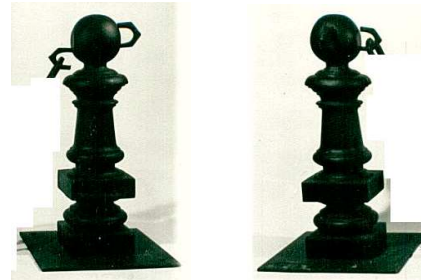

Künstler:
Motiv: Zierkette 11
(In einem Stück gegossen)
Größe: L bis zu 1,00 m
Gewicht:
Erz.Nr.: 07 02 011

Künstler:
Motiv: Zierkette 12
(In einem Stück gegossen)
Größe: L bis zu 1,00 m
Gewicht:
Erz.Nr.: 07 02 012

**Übersichtsblatt
Zierketten und Poller**

Zusammenfassung Grab und Altarschmuck

Ketten und Poller

Künstler:
Motiv: Befestigungsöse 01
Größe:
Gewicht:
Erz.Nr.: 07 02 013

Künstler:
Motiv: Befestigungsöse 02
Größe:
Gewicht:
Erz.Nr.: 07 02 014

Künstler:
Motiv: Kleine Poller für Zierketten
Größe: 500 x 50
Gewicht:
Erz.Nr.: 07 02 015

Künstler:
Motiv: Kleine Poller mit Zierkette
(Ausführungsbeispiel)

Künstler:
Motiv:
Größe:
Gewicht:
Erz.Nr.:

Künstler:
Motiv:
Größe:
Gewicht:
Erz.Nr.: