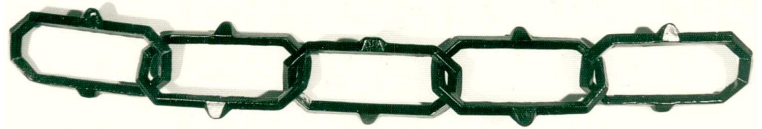

Künstler:
Motiv: Zierkette 05
(In einem Stück gegossen)
Größe: L bis 1,00 m
Gewicht:
Erz.Nr.: 07 02 005

Künstler:
Motiv: Zierkette 06
(In einem Stück gegossen)
Größe: L bis 1,00 m
Gewicht:
Erz.Nr.: 07 02 006

**Übersichtsblatt
Zierketten und Poller**

Zusammenfassung Grab und Altarschmuck

Zierketten

Künstler:
Motiv: Zierkette 07
(In einem Stück gegossen)
Größe: L bis zu 1,00 m
Gewicht:
Erz.Nr.: 07 02 007

Künstler:
Motiv: Zierkette 08
(In einem Stück gegossen)
Größe: L bis zu 1,00 m
Gewicht:
Erz.Nr.: 07 11 008

Künstler:
Motiv: Zierkette 09
(In einem Stück gegossen)
Größe: L bis zu 1,00 m
Gewicht:
Erz.Nr.: 07 02 009

Künstler:
Motiv: Zierkette 10
(In einem Stück gegossen)
Größe: L bis zu 1,00 m
Gewicht:
Erz.Nr.: 07 02 010

Künstler:
Motiv: Zierkette 11
(In einem Stück gegossen)
Größe: L bis zu 1,00 m
Gewicht:
Erz.Nr.: 07 02 011

Künstler:
Motiv: Zierkette 12
(In einem Stück gegossen)
Größe: L bis zu 1,00 m
Gewicht:
Erz.Nr.: 07 02 012