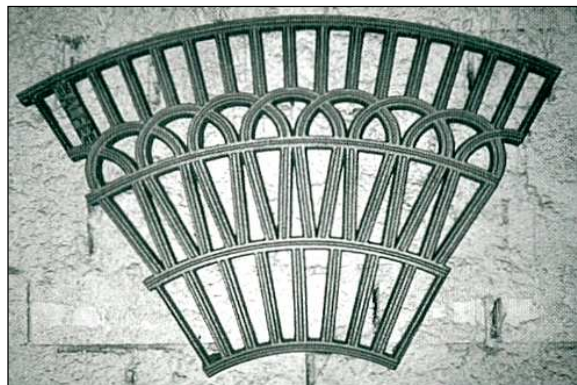

**Übersichtsblatt  
Stadtmöblierung**

**Baumscheiben**

Künstler:  
Motiv: Baumscheibe rund und 6teilig  
Größe: Ø 1800 / 900 mm  
Gewicht: 150 kg  
Erz.Nr.: 07 05

D 01

Künstler:  
Motiv: Baumscheibe rund und 6teilig  
Größe: Ø 1500 / 500 mm  
Gewicht: 125 kg  
Erz.Nr.: 07 05

D 02

Künstler:  
Motiv: Baumscheibe 4eck 4teilig  
Größe: 1500x1500 / Ø 500 mm  
Gewicht: 140 kg  
Erz.Nr.: 07 05

D 03

Künstler:  
Motiv: Baumscheibe 4eckig 1500  
( mit Rahmen )  
Größe: 1500x1500 / Ø 500 mm  
Gewicht: 126 kg  
Erz.Nr.: 07 05  
D 21

Motiv: Baumscheibe 4eckig 1940  
( mit Rahmen )  
Größe: 1940x1940 / Ø 980 mm  
Gewicht: 132 kg  
Erz.Nr.: 07 05  
D 22

**Übersichtsblatt  
Stadtmöblierung**

**Baumscheiben**

Künstler:  
Motiv: Baumscheibe 4eckig ( mit Rahmen )  
Größe: 1000x1000 / Ø 300 mm  
Gewicht: 145 kg  
Erz.Nr.:

D 23

Künstler:  
Motiv: Baumscheibe 4eckig ( ohne Rahmen )  
Größe: 1386x1386 / Ø 600 mm  
Gewicht: Grundausrüstung 4 Elemente ges. 216 kg  
Erz.Nr.:

D24

Künstler:  
Motiv: Baumscheibe 4eckig  
Ergänzungselement  
Größe: 393x393 mm  
Gewicht:  
Erz.Nr.: