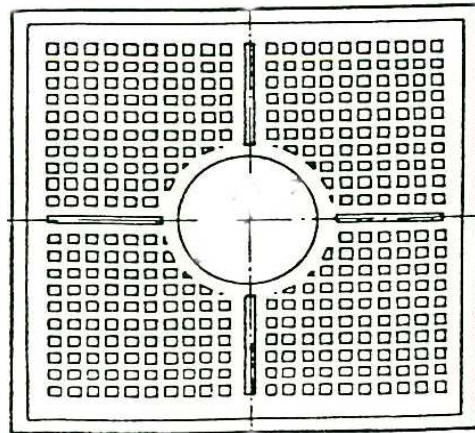

**Übersichtsblatt  
Stadtmöblierung**

**Baumscheiben**

Künstler:  
Motiv: Baumscheibe rund und 6teilig  
Größe: Ø 1800 / 900 mm  
Gewicht: 150 kg  
Erz.Nr.: 07 05

D 01

Künstler:  
Motiv: Baumscheibe rund und 6teilig  
Größe: Ø 1500 / 500 mm  
Gewicht: 125 kg  
Erz.Nr.: 07 05

D 02

Künstler:  
Motiv: Baumscheibe 4eck 4teilig  
Größe: 1500x1500 / Ø 500 mm  
Gewicht: 140 kg  
Erz.Nr.: 07 05

D 03

Künstler:  
Motiv: Baumscheibe 4eckig 1500  
( mit Rahmen )  
Größe: 1500x1500 / Ø 500 mm  
Gewicht: 126 kg  
Erz.Nr.: 07 05  
D 21

Motiv: Baumscheibe 4eckig 1940  
( mit Rahmen )  
Größe: 1940x1940 / Ø 980 mm  
Gewicht: 132 kg  
Erz.Nr.: 07 05  
D 22

**Übersichtsblatt  
Stadtmöblierung**

**Baumscheiben**

Künstler:  
Motiv: Baumscheibe 4eckig ( mit Rahmen )  
Größe: 1000x1000 / Ø 300 mm  
Gewicht: 145 kg  
Erz.Nr.:

D 23

Künstler:  
Motiv: Baumscheibe 4eckig ( ohne Rahmen )  
Größe: 1386x1386 / Ø 600 mm  
Gewicht: Grundausrüstung 4 Elemente ges. 216 kg  
Erz.Nr.:

D24

Künstler:  
Motiv: Baumscheibe 4eckig  
Ergänzungselement  
Größe: 393x393 mm  
Gewicht:  
Erz.Nr.: