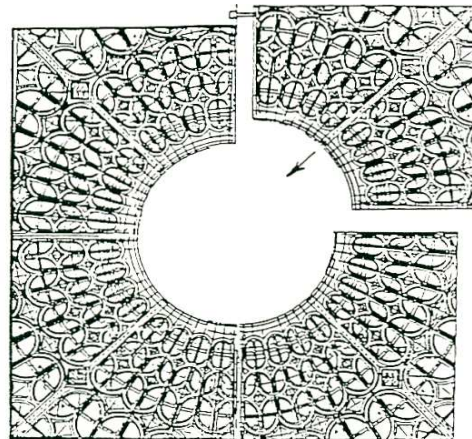

D 02

Künstler:  
Motiv: Baumscheibe 4eck 4teilig  
Größe: 1500x1500 / Ø 500 mm  
Gewicht: 140 kg  
Erz.Nr.: 07 05

D 03

Künstler:  
Motiv: Baumscheibe 4eckig 1500  
( mit Rahmen )  
Größe: 1500x1500 / Ø 500 mm  
Gewicht: 126 kg  
Erz.Nr.: 07 05  
D 21

Motiv: Baumscheibe 4eckig 1940  
( mit Rahmen )  
Größe: 1940x1940 / Ø 980 mm  
Gewicht: 132 kg  
Erz.Nr.: 07 05  
D 22

**Übersichtsblatt  
Stadtmöblierung**

**Baumscheiben**

Künstler:  
Motiv: Baumscheibe 4eckig ( mit Rahmen )  
Größe: 1000x1000 / Ø 300 mm  
Gewicht: 145 kg  
Erz.Nr.:

D 23

Künstler:  
Motiv: Baumscheibe 4eckig ( ohne Rahmen )  
Größe: 1386x1386 / Ø 600 mm  
Gewicht: Grundausrüstung 4 Elemente ges. 216 kg  
Erz.Nr.:

D24

Künstler:  
Motiv: Baumscheibe 4eckig  
Ergänzungselement  
Größe: 393x393 mm  
Gewicht:  
Erz.Nr.:

Ausführungsbeispiel mit Ergänzungselement

D 25

**Übersichtsblatt  
Stadtmöblierung**

**Baumscheiben**

Künstler: Motiv:	Baumscheibe rund 1755/450	Baumscheibe rund 1755/700	Baumscheibe rund 1390/600
Größe:	Ø auß. 1755 mm    Ø in. 450 mm	Ø auß. 1755 mm    Ø in. 700 mm	Ø auß. 1390 mm    Ø in. 600 mm
Anzahl Rahmenelemente	2	2	-
Anzahl Rostsegmente	8	8	8
Gewicht ges.	281 kg	229 kg	188 kg
	D 26	D 27	D 28