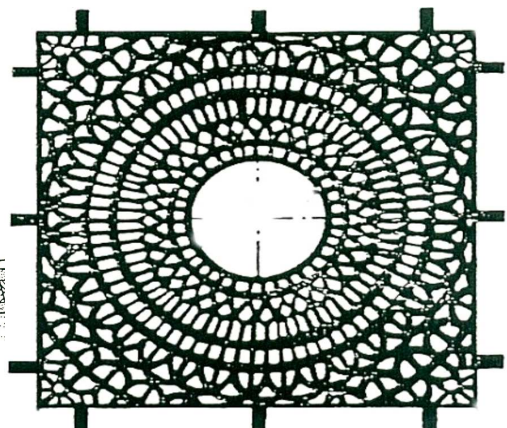

**Übersichtsblatt  
Stadtmöblierung**

**Baumscheiben**

Künstler:  
Motiv: Baumscheibe rund und 6teilig  
Größe: Ø 1800 / 900 mm  
Gewicht: 150 kg  
Erz.Nr.: 07 05

D 01

Künstler:  
Motiv: Baumscheibe rund und 6teilig  
Größe: Ø 1500 / 500 mm  
Gewicht: 125 kg  
Erz.Nr.: 07 05

D 02

Künstler:  
Motiv: Baumscheibe 4eck 4teilig  
Größe: 1500x1500 / Ø 500 mm  
Gewicht: 140 kg  
Erz.Nr.: 07 05

D 03

Künstler:  
Motiv: Baumscheibe 4eckig 1500  
( mit Rahmen )  
Größe: 1500x1500 / Ø 500 mm  
Gewicht: 126 kg  
Erz.Nr.: 07 05  
D 21

Motiv: Baumscheibe 4eckig 1940  
( mit Rahmen )  
Größe: 1940x1940 / Ø 980 mm  
Gewicht: 132 kg  
Erz.Nr.: 07 05  
D 22

**Übersichtsblatt  
Stadtmöblierung**

**Baumscheiben**

Künstler:  
Motiv: Baumscheibe 4eckig ( mit Rahmen )  
Größe: 1000x1000 / Ø 300 mm  
Gewicht: 145 kg  
Erz.Nr.:

D 23

Künstler:  
Motiv: Baumscheibe 4eckig ( ohne Rahmen )  
Größe: 1386x1386 / Ø 600 mm  
Gewicht: Grundausrüstung 4 Elemente ges. 216 kg  
Erz.Nr.:

D24

Künstler:  
Motiv: Baumscheibe 4eckig  
Ergänzungselement  
Größe: 393x393 mm  
Gewicht:  
Erz.Nr.: