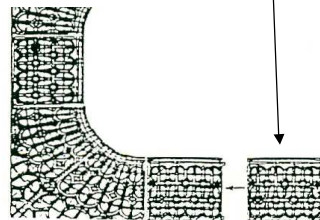

Motiv: Baumscheibe 4eckig 1940  
( mit Rahmen )  
Größe: 1940x1940 / Ø 980 mm  
Gewicht: 132 kg  
Erz.Nr.: 07 05  
D 22

**Übersichtsblatt  
Stadtmöblierung**

**Baumscheiben**

Künstler:  
Motiv: Baumscheibe 4eckig ( mit Rahmen )  
Größe: 1000x1000 / Ø 300 mm  
Gewicht: 145 kg  
Erz.Nr.:

D 23

Künstler:  
Motiv: Baumscheibe 4eckig ( ohne Rahmen )  
Größe: 1386x1386 / Ø 600 mm  
Gewicht: Grundausrüstung 4 Elemente ges. 216 kg  
Erz.Nr.:

D24

Künstler:  
Motiv: Baumscheibe 4eckig  
Ergänzungselement  
Größe: 393x393 mm  
Gewicht:  
Erz.Nr.:

Ausführungsbeispiel mit Ergänzungselement

D 25

**Übersichtsblatt  
Stadtmöblierung**

**Baumscheiben**

Künstler: Motiv:	Baumscheibe rund 1755/450	Baumscheibe rund 1755/700	Baumscheibe rund 1390/600
Größe:	Ø auß. 1755 mm    Ø in. 450 mm	Ø auß. 1755 mm    Ø in. 700 mm	Ø auß. 1390 mm    Ø in. 600 mm
Anzahl Rahmenelemente	2	2	-
Anzahl Rostsegmente	8	8	8
Gewicht ges.	281 kg	229 kg	188 kg
	D 26	D 27	D 28

Künstler:  
Motiv:  
  
Größe:  
Gewicht:  
Erz.Nr.:

Künstler:  
Motiv:  
  
Größe:  
Gewicht:  
Erz.Nr.: