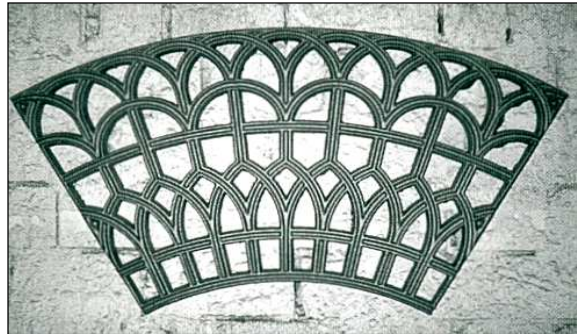

**Übersichtsblatt  
Stadtmöblierung**

**Baumscheiben**

Künstler:  
Motiv: Baumscheibe rund und 6teilig  
Größe: Ø 1800 / 900 mm  
Gewicht: 150 kg  
Erz.Nr.: 07 05

D 01

Künstler:  
Motiv: Baumscheibe rund und 6teilig  
Größe: Ø 1500 / 500 mm  
Gewicht: 125 kg  
Erz.Nr.: 07 05

D 02

Künstler:  
Motiv: Baumscheibe 4eck 4teilig  
Größe: 1500x1500 / Ø 500 mm  
Gewicht: 140 kg  
Erz.Nr.: 07 05

D 03

Künstler:  
Motiv: Baumscheibe 4eckig 1500  
( mit Rahmen )  
Größe: 1500x1500 / Ø 500 mm  
Gewicht: 126 kg  
Erz.Nr.: 07 05  
D 21

Motiv: Baumscheibe 4eckig 1940  
( mit Rahmen )  
Größe: 1940x1940 / Ø 980 mm  
Gewicht: 132 kg  
Erz.Nr.: 07 05  
D 22

**Übersichtsblatt  
Stadtmöblierung**

**Baumscheiben**

Künstler:  
Motiv: Baumscheibe 4eckig ( mit Rahmen )  
Größe: 1000x1000 / Ø 300 mm  
Gewicht: 145 kg  
Erz.Nr.: