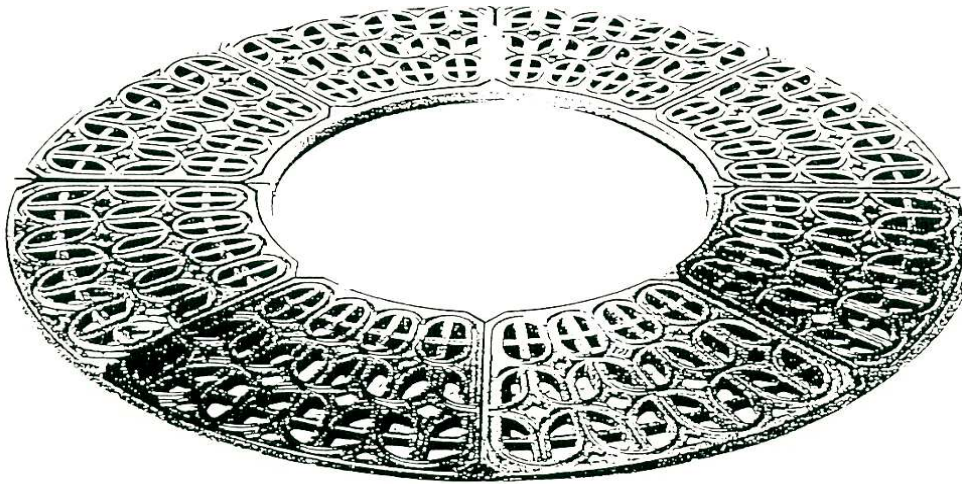

**Übersichtsblatt  
Stadtmöblierung**

**Baumscheiben**

Künstler:  
Motiv: Baumscheibe rund und 6teilig  
Größe: Ø 1800 / 900 mm  
Gewicht: 150 kg  
Erz.Nr.: 07 05

D 01

Künstler:  
Motiv: Baumscheibe rund und 6teilig  
Größe: Ø 1500 / 500 mm  
Gewicht: 125 kg  
Erz.Nr.: 07 05

Motiv: Baumscheibe 4eckig 1940  
( mit Rahmen )  
Größe: 1940x1940 / Ø 980 mm  
Gewicht: 132 kg  
Erz.Nr.: 07 05  
D 22

**Übersichtsblatt  
Stadtmöblierung**

**Baumscheiben**

Künstler:  
Motiv: Baumscheibe 4eckig ( mit Rahmen )  
Größe: 1000x1000 / Ø 300 mm  
Gewicht: 145 kg  
Erz.Nr.:

D 23

Künstler:  
Motiv: Baumscheibe 4eckig ( ohne Rahmen )  
Größe: 1386x1386 / Ø 600 mm  
Gewicht: Grundausrüstung 4 Elemente ges. 216 kg  
Erz.Nr.:

D24

Künstler:  
Motiv: Baumscheibe 4eckig  
Ergänzungselement  
Größe: 393x393 mm  
Gewicht:  
Erz.Nr.:

Ausführungsbeispiel mit Ergänzungselement

D 25

**Übersichtsblatt  
Stadtmöblierung**

**Baumscheiben**

Künstler: Motiv:	Baumscheibe rund 1755/450	Baumscheibe rund 1755/700	Baumscheibe rund 1390/600
Größe:	Ø auß. 1755 mm    Ø in. 450 mm	Ø auß. 1755 mm    Ø in. 700 mm	Ø auß. 1390 mm    Ø in. 600 mm
Anzahl Rahmenelemente	2	2	-
Anzahl Rostsegmente	8	8	8
Gewicht ges.	281 kg	229 kg	188 kg
	D 26	D 27	D 28