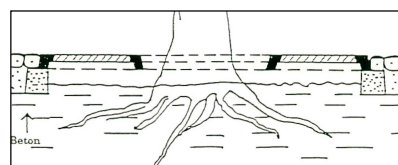

Motiv: Baumscheibe 4eckig 1940  
( mit Rahmen )  
Größe: 1940x1940 / Ø 980 mm  
Gewicht: 132 kg  
Erz.Nr.: 07 05  
D 22

**Übersichtsblatt  
Stadtmöblierung**

**Baumscheiben**

Künstler:  
Motiv: Baumscheibe 4eckig ( mit Rahmen )  
Größe: 1000x1000 / Ø 300 mm  
Gewicht: 145 kg  
Erz.Nr.:

D 23

Künstler:  
Motiv: Baumscheibe 4eckig ( ohne Rahmen )  
Größe: 1386x1386 / Ø 600 mm  
Gewicht: Grundausrüstung 4 Elemente ges. 216 kg  
Erz.Nr.:

D24

Künstler:  
Motiv: Baumscheibe 4eckig  
Ergänzungselement  
Größe: 393x393 mm  
Gewicht:  
Erz.Nr.:

Ausführungsbeispiel mit Ergänzungselement

D 25

**Übersichtsblatt  
Stadtmöblierung**

**Baumscheiben**

Künstler: Motiv:	Baumscheibe rund 1755/450	Baumscheibe rund 1755/700	Baumscheibe rund 1390/600
Größe:	Ø auß. 1755 mm    Ø in. 450 mm	Ø auß. 1755 mm    Ø in. 700 mm	Ø auß. 1390 mm    Ø in. 600 mm
Anzahl Rahmenelemente	2	2	-
Anzahl Rostsegmente	8	8	8
Gewicht ges.	281 kg	229 kg	188 kg
	D 26	D 27	D 28