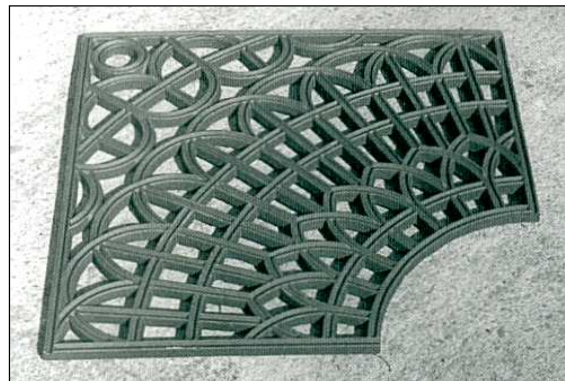

**Übersichtsblatt  
Stadtmöblierung**

**Baumscheiben**

Künstler:  
Motiv: Baumscheibe rund und 6teilig  
Größe: Ø 1800 / 900 mm  
Gewicht: 150 kg  
Erz.Nr.: 07 05

D 01

Künstler:  
Motiv: Baumscheibe rund und 6teilig  
Größe: Ø 1500 / 500 mm  
Gewicht: 125 kg  
Erz.Nr.: 07 05

D 02

Künstler:  
Motiv: Baumscheibe 4eck 4teilig  
Größe: 1500x1500 / Ø 500 mm  
Gewicht: 140 kg  
Erz.Nr.: 07 05

D 03

Künstler:  
Motiv: Baumscheibe 4eckig 1500  
( mit Rahmen )  
Größe: 1500x1500 / Ø 500 mm  
Gewicht: 126 kg  
Erz.Nr.: 07 05  
D 21

Motiv: Baumscheibe 4eckig 1940  
( mit Rahmen )  
Größe: 1940x1940 / Ø 980 mm  
Gewicht: 132 kg  
Erz.Nr.: 07 05  
D 22

**Übersichtsblatt  
Stadtmöblierung**

**Baumscheiben**

Künstler:  
Motiv: Baumscheibe 4eckig ( mit Rahmen )  
Größe: 1000x1000 / Ø 300 mm  
Gewicht: 145 kg  
Erz.Nr.:

D 23

Künstler:  
Motiv: Baumscheibe 4eckig ( ohne Rahmen )  
Größe: 1386x1386 / Ø 600 mm  
Gewicht: Grundausrüstung 4 Elemente ges. 216 kg  
Erz.Nr.:

D24

Künstler:  
Motiv: Baumscheibe 4eckig  
Ergänzungselement  
Größe: 393x393 mm  
Gewicht:  
Erz.Nr.: