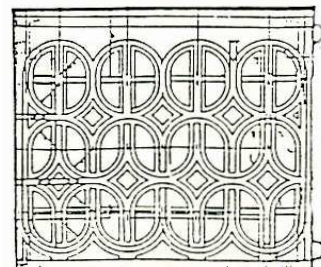

D 02

Künstler:  
Motiv: Baumscheibe 4eck 4teilig  
Größe: 1500x1500 / Ø 500 mm  
Gewicht: 140 kg  
Erz.Nr.: 07 05

D 03

Künstler:  
Motiv: Baumscheibe 4eckig 1500  
( mit Rahmen )  
Größe: 1500x1500 / Ø 500 mm  
Gewicht: 126 kg  
Erz.Nr.: 07 05  
D 21

Motiv: Baumscheibe 4eckig 1940  
( mit Rahmen )  
Größe: 1940x1940 / Ø 980 mm  
Gewicht: 132 kg  
Erz.Nr.: 07 05  
D 22

**Übersichtsblatt  
Stadtmöblierung**

**Baumscheiben**

Künstler:  
Motiv: Baumscheibe 4eckig ( mit Rahmen )  
Größe: 1000x1000 / Ø 300 mm  
Gewicht: 145 kg  
Erz.Nr.:

D 23

Künstler:  
Motiv: Baumscheibe 4eckig ( ohne Rahmen )  
Größe: 1386x1386 / Ø 600 mm  
Gewicht: Grundausrüstung 4 Elemente ges. 216 kg  
Erz.Nr.:

D24

Künstler:  
Motiv: Baumscheibe 4eckig  
Ergänzungselement  
Größe: 393x393 mm  
Gewicht:  
Erz.Nr.:

Ausführungsbeispiel mit Ergänzungselement

D 25

**Übersichtsblatt  
Stadtmöblierung**

**Baumscheiben**

Künstler: Motiv:	Baumscheibe rund 1755/450	Baumscheibe rund 1755/700	Baumscheibe rund 1390/600
Größe:	Ø auß. 1755 mm    Ø in. 450 mm	Ø auß. 1755 mm    Ø in. 700 mm	Ø auß. 1390 mm    Ø in. 600 mm
Anzahl Rahmenelemente	2	2	-
Anzahl Rostsegmente	8	8	8
Gewicht ges.	281 kg	229 kg	188 kg
	D 26	D 27	D 28