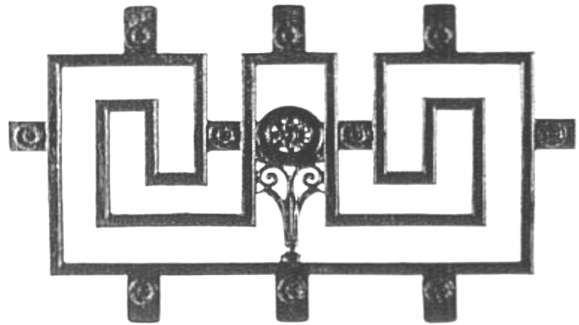

**Übersichtsblatt
Stadtmöbel**

Ziergitter

			
Künstler	Heizungsverkleidung / Schmuckelement		
Motiv			
Stil			
Gewicht	7,5 kg		
Abmessung	300x650 mm		
Erzeugn.-Nr:	07 08 152		
			
Künstler			
Motiv			
Stil			
Gewicht	10,5 kg		3,5 kg
Abmessung	340 x 715 mm		200 x 390 mm
Erzeugn.-Nr:	07 08 153		07 08 154

**Übersichtsblatt
Stadtmöbel**

Ziergitter

Künstler		
Motiv		
Stil	Jugendstil	Klassizismus
Gewicht	ohne Masse	
Abmessung		
Erzeugn.-Nr:	07 08 155	07 08 156
Künstler		
Motiv		
Stil		
Gewicht		
Abmessung		
Erzeugn.-Nr:	07 08 329	