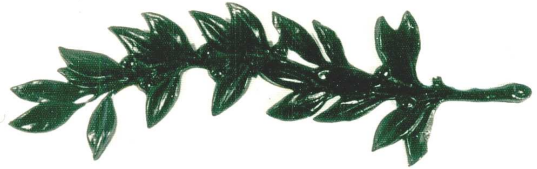

Übersichtsblatt
Stadtmöbel, Grabschmuck, Pavillons, Wintergärten

Zusammenfassung Grab- und Altarschmuck **Kränze und Zweige**

Künstler:
Motiv: Eichenlaubkranz mit Schleife
Größe: 390 x 400 mm
Gewicht:
Erz.Nr.: 07 11 022

Künstler:
Motiv: Lorbeerkranz mit Schleife
Größe: 240 x 290 mm
Gewicht:
Erz.Nr.: 07 11 023

Künstler:
Motiv: Palmenzweige gekreuzt
Größe: 420 x 160 mm
Gewicht:
Erz.Nr.: 07 11 024

Künstler:
Motiv: Rosenzweig
(stilisiert)
Größe: 190 x 110 mm
Gewicht:
Erz.Nr.: 07 11 025

Übersichtsblatt
Stadtmöbel, Grabschmuck, Pavillons, Wintergärten

Zusammenfassung Grab- und Altarschmuck

Kränze und Zweige

Künstler:
Motiv: Lorbeerzweig
Größe: L 280 mm
Gewicht:
Erz.Nr.: 07 11 026

Künstler:
Motiv: Lorbeeranke mit Früchten
Größe: L 450 mm
Gewicht:
Erz.Nr.: 07 11 027

Künstler:
Motiv: Kleines Dreierblatt mit Früchten
Eichenlaub
Größe: 22 x 65 mm
Gewicht:
Erz.Nr.: 07 11 28

Künstler:
Motiv: Eichenzweig als Ranke
mehrere Blattgruppen mit Früchten
Größe: 240 x 190
Gewicht:
Erz.Nr.: 07 11 029