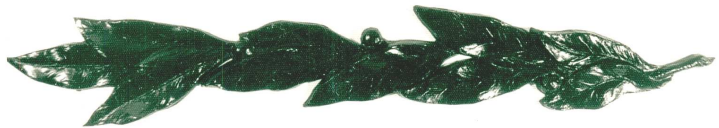

Übersichtsblatt
Stadtmöbel, Grabschmuck, Pavillons, Wintergärten

Zusammenfassung Grab- und Altarschmuck **Kränze und Zweige**

Künstler:
Motiv: Eichenlaubkranz mit Schleife
Größe: 390 x 400 mm
Gewicht:
Erz.Nr.: 07 11 022

Künstler:
Motiv: Lorbeerkranz mit Schleife
Größe: 240 x 290 mm
Gewicht:
Erz.Nr.: 07 11 023

Künstler:
Motiv: Palmenzweige gekreuzt
Größe: 420 x 160 mm
Gewicht:
Erz.Nr.: 07 11 024

Künstler:
Motiv: Rosenzweig
(stilisiert)
Größe: 190 x 110 mm
Gewicht:
Erz.Nr.: 07 11 025

Übersichtsblatt
Stadtmöbel, Grabschmuck, Pavillons, Wintergärten

Zusammenfassung Grab- und Altarschmuck

Kränze und Zweige

Künstler:
Motiv: Lorbeerzweig
Größe: L 280 mm
Gewicht:
Erz.Nr.: 07 11 026

Künstler:
Motiv: Lorbeeranke mit Früchten
Größe: L 450 mm
Gewicht:
Erz.Nr.: 07 11 027

Künstler:
Motiv: Kleines Dreierblatt mit Früchten
Eichenlaub
Größe: 22 x 65 mm
Gewicht:
Erz.Nr.: 07 11 28

Künstler:
Motiv: Eichenzweig als Ranke
mehrere Blattgruppen mit Früchten
Größe: 240 x 190
Gewicht:
Erz.Nr.: 07 11 029