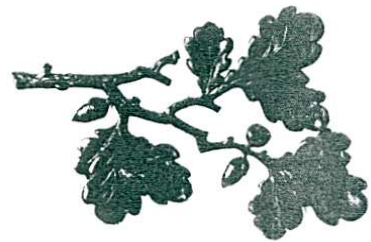

Übersichtsblatt
Stadtmöbel, Grabschmuck, Pavillons, Wintergärten

Zusammenfassung Grab- und Altarschmuck **Kränze und Zweige**

Künstler:
Motiv: Eichenlaubkranz mit Schleife
Größe: 390 x 400 mm
Gewicht:
Erz.Nr.: 07 11 022

Künstler:
Motiv: Lorbeerkranz mit Schleife
Größe: 240 x 290 mm
Gewicht:
Erz.Nr.: 07 11 023

Künstler:
Motiv: Palmenzweige gekreuzt
Größe: 420 x 160 mm
Gewicht:
Erz.Nr.: 07 11 024

Künstler:
Motiv: Rosenzweig
(stilisiert)
Größe: 190 x 110 mm
Gewicht:
Erz.Nr.: 07 11 025

Übersichtsblatt
Stadtmöbel, Grabschmuck, Pavillons, Wintergärten

Zusammenfassung Grab- und Altarschmuck

Kränze und Zweige

Künstler:
Motiv: Lorbeerzweig
Größe: L 280 mm
Gewicht:
Erz.Nr.: 07 11 026

Künstler:
Motiv: Lorbeeranke mit Früchten
Größe: L 450 mm
Gewicht:
Erz.Nr.: 07 11 027

Künstler:
Motiv: Kleines Dreierblatt mit Früchten
Eichenlaub
Größe: 22 x 65 mm
Gewicht:
Erz.Nr.: 07 11 28

Künstler:
Motiv: Eichenzweig als Ranke
mehrere Blattgruppen mit Früchten
Größe: 240 x 190
Gewicht:
Erz.Nr.: 07 11 029