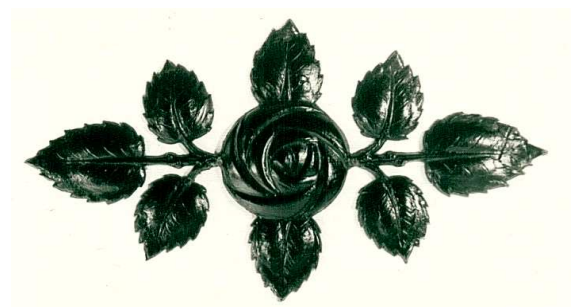

Übersichtsblatt
Stadtmöbel, Grabschmuck, Pavillons, Wintergärten

Zusammenfassung Grab- und Altarschmuck **Kränze und Zweige**

Künstler:
Motiv: Eichenlaubkranz mit Schleife
Größe: 390 x 400 mm
Gewicht:
Erz.Nr.: 07 11 022

Künstler:
Motiv: Lorbeerkranz mit Schleife
Größe: 240 x 290 mm
Gewicht:
Erz.Nr.: 07 11 023

Künstler:
Motiv: Palmenzweige gekreuzt
Größe: 420 x 160 mm
Gewicht:
Erz.Nr.: 07 11 024

Künstler:
Motiv: Rosenzweig
(stilisiert)
Größe: 190 x 110 mm
Gewicht:
Erz.Nr.: 07 11 025

Übersichtsblatt
Stadtmöbel, Grabschmuck, Pavillons, Wintergärten

Zusammenfassung Grab- und Altarschmuck

Kränze und Zweige

Künstler:
Motiv: Lorbeerzweig
Größe: L 280 mm
Gewicht:
Erz.Nr.: 07 11 026

Künstler:
Motiv: Lorbeeranke mit Früchten
Größe: L 450 mm
Gewicht:
Erz.Nr.: 07 11 027