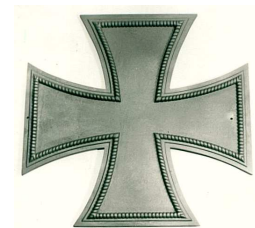

Übersichtsblatt
Stadtmöbel, Grabschmuck, Pavillons, Wintergärten

Zusammenfassung Grab- und Altarschmuck Kreuze

Künstler:
Motiv: Kreuz mit hängendem Rosenzweig
Größe: 150 x 95 mm
Gewicht:
Erz.Nr.: 07 11 003

Künstler:
Motiv: Kreuz mit Lorbeerlaub und Früchten
Größe: H 390 mm
Gewicht:
Erz.Nr.: 07 11 004

Künstler:
Motiv: Kreuz mit Lorbeerlaub
Größe: H 290 mm
Gewicht:
Erz.Nr.: 07 11 005

Künstler:
Motiv: Kreuz mit Laubring
(Keltisches Kreuz)
Größe: 300 x 600 mm
Gewicht:
Erz.Nr.: 07 11 006

Übersichtsblatt
Stadtmöbel, Grabschmuck, Pavillons, Wintergärten

Zusammenfassung Grab- und Altarschmuck Kreuze

Künstler:
Motiv: Kreuz mit Ring und Inschrift
(keltisches Kreuz)
Größe: 500 x 1600 mm
Gewicht:
Erz.Nr.: 07 11 007

Künstler:
Motiv: Eisernes Kreuz
Größe: 500 x 500 mm und 265 x 265 mm
Gewicht:
Erz.Nr.: 07 11 001 und 07 11 002

Künstler:
Motiv: Russisches Kreuz
Größe: 1200 x 1700 mm
Gewicht:
Erz.Nr.: 07 11 009

Künstler:
Motiv: Lateinisches Kreuz mit Fuß
Größe: 195 x 385 mm
Gewicht:
Erz.Nr.: 07 11 010