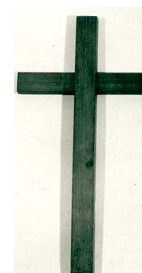

Übersichtsblatt
Stadtmöbel, Grabschmuck, Pavillons, Wintergärten

Zusammenfassung Grab- und Altarschmuck Kreuze

Künstler:
Motiv: Kreuz mit hängendem Rosenzweig
Größe: 150 x 95 mm
Gewicht:
Erz.Nr.: 07 11 003

Übersichtsblatt
Stadtmöbel, Grabschmuck, Pavillons, Wintergärten

Zusammenfassung Grab- und Altarschmuck Kreuze

Künstler:
Motiv: Kreuz mit Ring und Inschrift
(keltisches Kreuz)
Größe: 500 x 1600 mm
Gewicht:
Erz.Nr.: 07 11 007

Künstler:
Motiv: Eisernes Kreuz
Größe: 500 x 500 mm und 265 x 265 mm
Gewicht:
Erz.Nr.: 07 11 001 und 07 11 002

Künstler:
Motiv: Russisches Kreuz
Größe: 1200 x 1700 mm
Gewicht:
Erz.Nr.: 07 11 009

Künstler:
Motiv: Lateinisches Kreuz mit Fuß
Größe: 195 x 385 mm
Gewicht:
Erz.Nr.: 07 11 010

Künstler:
Motiv: Lateinisches Kreuz schlicht
Größe: 195 x 385 mm
Gewicht:
Erz.Nr.: 07 11 011

Übersichtsblatt
Stadtmöbel, Grabschmuck, Pavillons, Wintergärten

Zusammenfassung Grab- und Altarschmuck Kreuze