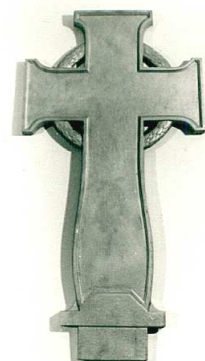

Übersichtsblatt
Stadtmöbel, Grabschmuck, Pavillons, Wintergärten

Zusammenfassung Grab- und Altarschmuck Kreuze

Künstler:
Motiv: Kreuz mit hängendem Rosenzweig
Größe: 150 x 95 mm
Gewicht:
Erz.Nr.: 07 11 003

Künstler:
Motiv: Kreuz mit Lorbeerlaub und Früchten
Größe: H 390 mm
Gewicht:
Erz.Nr.: 07 11 004

Künstler:
Motiv: Kreuz mit Lorbeerlaub
Größe: H 290 mm
Gewicht:
Erz.Nr.: 07 11 005

Künstler:
Motiv: Kreuz mit Laubring
(Keltisches Kreuz)
Größe: 300 x 600 mm
Gewicht:
Erz.Nr.: 07 11 006

Übersichtsblatt
Stadtmöbel, Grabschmuck, Pavillons, Wintergärten

Zusammenfassung Grab- und Altarschmuck Kreuze

Künstler:
Motiv: Kreuz mit Ring und Inschrift
(keltisches Kreuz)
Größe: 500 x 1600 mm
Gewicht:
Erz.Nr.: 07 11 007

Künstler:
Motiv: Eisernes Kreuz
Größe: 500 x 500 mm und 265 x 265 mm
Gewicht:
Erz.Nr.: 07 11 001 und 07 11 002

Künstler:
Motiv: Russisches Kreuz
Größe: 1200 x 1700 mm
Gewicht:
Erz.Nr.: 07 11 009

Künstler:
Motiv: Lateinisches Kreuz mit Fuß
Größe: 195 x 385 mm
Gewicht:
Erz.Nr.: 07 11 010