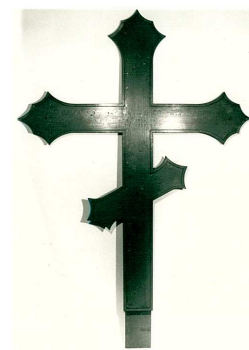

Übersichtsblatt
Stadtmöbel, Grabschmuck, Pavillons, Wintergärten

Zusammenfassung Grab- und Altarschmuck Kreuze

Künstler:
Motiv: Kreuz mit hängendem Rosenzweig
Größe: 150 x 95 mm
Gewicht:
Erz.Nr.: 07 11 003

Künstler:
Motiv: Kreuz mit Lorbeerlaub und Früchten
Größe: H 390 mm
Gewicht:
Erz.Nr.: 07 11 004

Künstler:
Motiv: Kreuz mit Lorbeerlaub
Größe: H 290 mm
Gewicht:
Erz.Nr.: 07 11 005

Künstler:
Motiv: Kreuz mit Laubring
(Keltisches Kreuz)
Größe: 300 x 600 mm
Gewicht:
Erz.Nr.: 07 11 006

Übersichtsblatt
Stadtmöbel, Grabschmuck, Pavillons, Wintergärten

Zusammenfassung Grab- und Altarschmuck Kreuze

Künstler:
Motiv: Kreuz mit Ring und Inschrift
(keltisches Kreuz)
Größe: 500 x 1600 mm
Gewicht:
Erz.Nr.: 07 11 007

Künstler:
Motiv: Eisernes Kreuz
Größe: 500 x 500 mm und 265 x 265 mm
Gewicht:
Erz.Nr.: 07 11 001 und 07 11 002

Künstler:
Motiv: Russisches Kreuz
Größe: 1200 x 1700 mm
Gewicht:
Erz.Nr.: 07 11 009

Künstler:
Motiv: Lateinisches Kreuz mit Fuß
Größe: 195 x 385 mm
Gewicht:
Erz.Nr.: 07 11 010