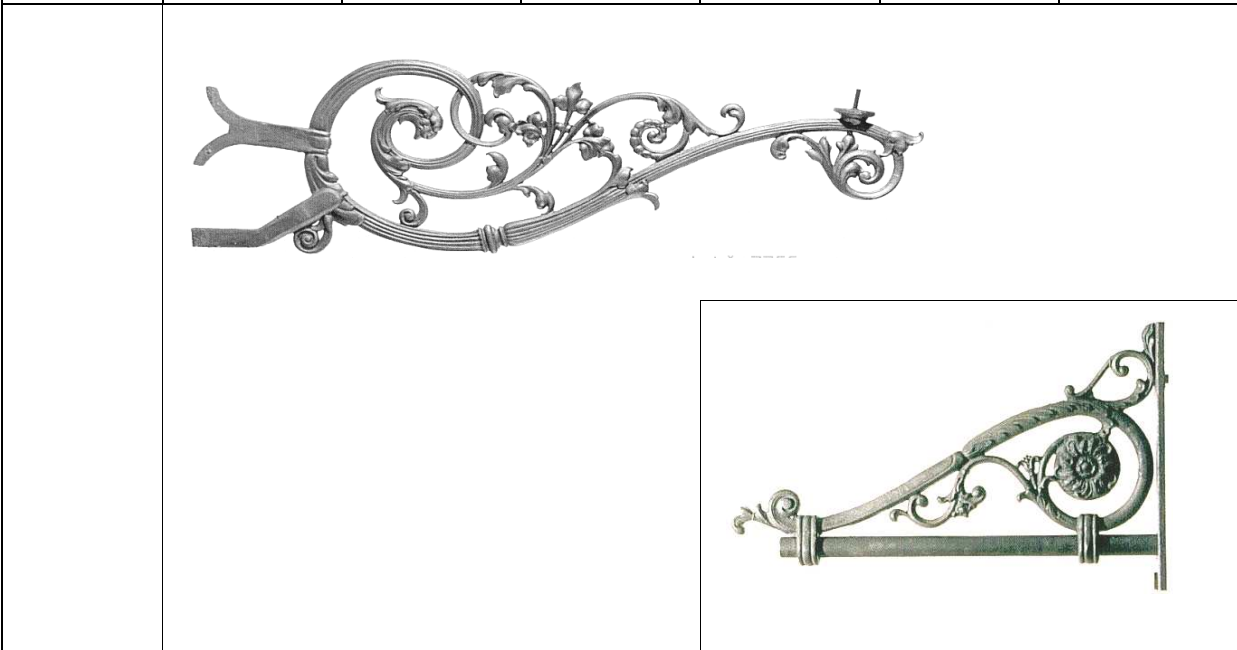

**Übersichtsblatt
Stadtmöbel**

Leuchten

Künstler						
Motiv	Ausleger	Ausleger	Ausleger	Ausleger	Ausleger	Ausleger
Stil						
Gewicht gesamt						
Abmessung Säule						
Abmess. Konsole	L 400 x H 310 mm	L 600 x H 310 mm	L 610 mm	L 900 x H 310 mm	L 915 mm	L 980 x H 260 mm
Abmess. Leuchte						
Erzeugn.-Nr:	07 01 056	07 01 027	07 01 028	07 01 029	07 01 030	07 01 031

Künstler				
Motiv	Ausleger	Ausleger		Ausleger
Stil				
Gewicht gesamt				
Abmessung Säule				
Abmess. Konsole	L 1250 x H 360 mm	L 630 x H 330 mm		L 600 x H 550 mm
Abmess. Leuchte				
Erzeugn.-Nr:	07 01 032	07 01 033		07 01 035