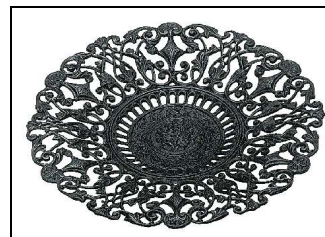

Übersichtsblatt

Kleinplastik und Raumausstattung

Eisenkunstguß nach Entwürfen von K. F. Schinkel

Künstler: K. F. Schinkel Motiv:
Schwanenschale
Größe: Ø 15 cm
Gewicht: 0,4 kg
Erz.Nr.: 05 14 022

Künstler: K. F. Schinkel Motiv:
Seegötterschale mit Kopf
Größe: Ø 22,5 cm
Gewicht: 0,5 kg
Erz.Nr.: 05 14 027

Künstler: K. F. Schinkel Motiv:
Seegötterschale ohne Kopf im Zentrum
Größe: Ø 22 cm
Gewicht: 0,5 kg
Erz.Nr.: 05 14 029

Künstler: K. F. Schinkel Motiv:
Tabakkasten mit Deckel
Größe: L 15,5/
B 9/ H 16,5 cm Gewicht: 1,0 kg
Erz.Nr.: 05 21 016

Künstler: K. F. Schinkel Motiv:
Durchbrochene Schale
Größe: Ø 24 cm
Gewicht: 0,7 kg
Erz.Nr.: 05 14 016

Künstler: K. F. Schinkel Motiv:
Leuchter zweiarmig
Größe: B 43/ H 43
cm Gewicht: 2,8 kg
Erz.Nr.: 05 19 006