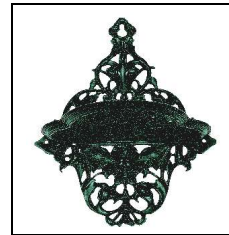

Übersichtsblatt

Kleinplastik und Raumausstattung

Eisenkunstguß nach Entwürfen von K. F. Schinkel

Künstler: K. F. Schinkel Motiv:
Schwanenschale
Größe: Ø 15 cm
Gewicht: 0,4 kg
Erz.Nr.: 05 14 022

Künstler: K. F. Schinkel Motiv:
Seegötterschale mit Kopf
Größe: Ø 22,5 cm
Gewicht: 0,5 kg
Erz.Nr.: 05 14 027

Übersichtsblatt

Kleinplastik und Raumausstattung

Eisenkunstguß nach Entwürfen von K. F. Schinkel

Künstler: K. F. Schinkel
Uhrständer (für Taschenuhr)
16/ H 21 cm
0,9 kg
21 018

Motiv:
Größe: B
Gewicht:
Erz.Nr.: 05

Künstler: K. F. Schinkel
Wandkonsole
Größe: B 16/ H 21
Gewicht: 0,5 kg
Erz.Nr.: 05 21 020

Motiv:
Größe: B 16/ H 21
Gewicht: 0,5 kg
Erz.Nr.: 05 21 020

Künstler: K. F. Schinkel
Motiv: Seegötterschale mit Kopf und Fuß
Größe: Ø 22,5 / H 12 cm
Gewicht 1,0 kg
Erz.-Nr.: 05 14 023

Kleines Foto zeigt Relief im Schalenzentrum

Künstler: K. F. Schinkel
Schinkelleuchter 4-armig
43/ B 29
3,5 kg
19 007

Motiv:
Größe: H
Gewicht:
Erz.Nr.: 05

Übersichtsblatt

Kleinplastik und Raumausstattung

Eisenkunstguß nach Entwürfen von K. F. Schinkel