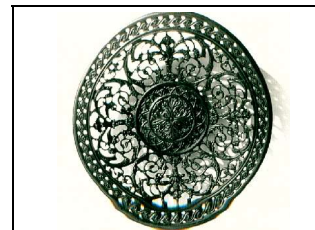

Übersichtsblatt

Kleinplastik und Raumausstattung

Eisenkunstguß nach Entwürfen von K. F. Schinkel

Künstler: K. F. Schinkel Motiv:
Schwanenschale
Größe: Ø 15 cm
Gewicht: 0,4 kg
Erz.Nr.: 05 14 022

Künstler: K. F. Schinkel Motiv:
Seegötterschale mit Kopf
Größe: Ø 22,5 cm
Gewicht: 0,5 kg
Erz.Nr.: 05 14 027

Künstler: K. F. Schinkel Motiv:
Durchbrochene Schale
Größe: Ø 24 cm
Gewicht: 0,7 kg
Erz.Nr.: 05 14 016

Künstler: K. F. Schinkel Motiv:
Leuchter zweiarmig
Größe: B 43/ H 43
cm Gewicht: 2,8 kg
Erz.Nr.: 05 19 006

Übersichtsblatt
Kleinplastik und Raumausstattung
Eisenkunstguß nach Entwürfen von K. F. Schinkel

Künstler: K. F. Schinkel Motiv:
 Brieföffner Größe: L 18 cm
 Gewicht: 0,2 kg
 Erz.Nr.: 05 21 001

Künstler: K. F. Schinkel Motiv:
 Leuchter Größe: H 31 cm
 Gewicht: 2,0 kg
 Erz.Nr.: 05 19 008

Künstler: K. F. Schinkel Motiv:
 Ornamentschale
 Größe: Ø 21,5 cm
 Gewicht: 0,7 kg
 Erz.Nr.: 05 14 019

Künstler: K. F. Schinkel
 Motiv: Fruchtschale mit Fuß / ohne Fuß
 Größe: Ø 28,5 cm H 18 cm
 Gewicht: 2 kg / 1,0 kg
 Erz.Nr.: 05 14 018 / 05 14 24