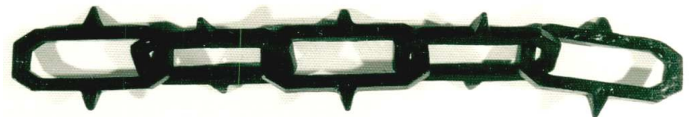

### Zierketten

#### Zierketten

Künstler:  
Motiv: Zierkette 01  
( In einem Stück gegossen )  
Größe: L bis 1, 00 m  
Gewicht:  
Erz.Nr.: 07 02 001

Künstler:  
Motiv: Zierkette 02  
( In einem Stück gegossen )  
Größe: L bis 1, 00 m  
Gewicht:  
Erz.Nr.: 07 02 002

Künstler:  
Motiv: Zierkette 03  
( In einem Stück gegossen )  
Größe: L bis 1, 00 m  
Gewicht:  
Erz.Nr.: 07 02 003

Künstler:  
Motiv: Zierkette 04  
( In einem Stück gegossen )  
Größe: L bis 1, 00 m  
Gewicht:  
Erz.Nr.: 07 02 004

Künstler:  
Motiv: Zierkette 05  
( In einem Stück gegossen )  
Größe: L bis 1, 00 m  
Gewicht:  
Erz.Nr.: 07 02 005

Künstler:  
Motiv: Zierkette 06  
( In einem Stück gegossen )  
Größe: L bis 1, 00 m  
Gewicht:  
Erz.Nr.: 07 02 006