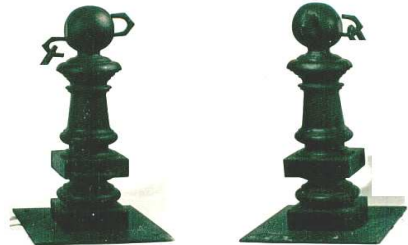

Künstler:  
Motiv:      Zierkette  
Größe:  
Gewicht:  
Erz.Nr.:      07 02 015

Künstler:  
Motiv:  
Größe:  
Gewicht:  
Erz.Nr.:      07 02 016

Künstler:  
Motiv:  
Größe:  
Gewicht:  
Erz.Nr.:      07 02 017

Künstler:  
Motiv:  
Größe:  
Gewicht:  
Erz.Nr.:      07 02 018

**Übersichtsblatt  
Stadtmöbel, Grabschmuck, Pavillone, Wintergärten**

**Grabschmuck      Zierketten und Poller**

Künstler:  
Motiv:      Befestigungsöse 01  
  
Größe:  
Gewicht:  
Erz.Nr.:    07 02 013

Künstler:  
Motiv:      Befestigungsöse 02  
  
Größe:  
Gewicht:  
Erz.Nr.:    07 02 014

Künstler:  
Motiv:      Poller für Zierketten  
  
Größe:  
Gewicht:  
Erz.Nr.:    07 02 015

Künstler:  
Motiv:      Poller mit Zierkette  
              ( Ausführungsbeispiel )  
  
Größe:  
Gewicht:  
Erz.Nr.:    07 02 015 und 07 02 001