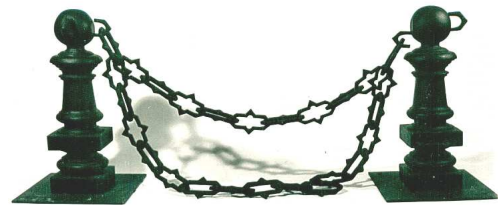

Künstler:
Motiv:

Größe:
Gewicht: 07 02 021
Erz.Nr.:

Künstler:
Motiv:

Größe:
Gewicht:
Erz.Nr.:   07 02 022