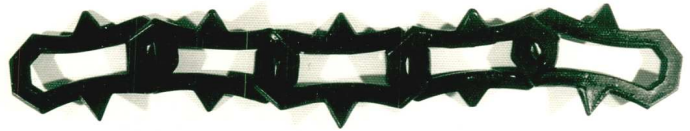

#### Zierketten

Künstler:  
Motiv: Zierkette 01  
( In einem Stück gegossen )  
Größe: L bis 1, 00 m  
Gewicht:  
Erz.Nr.: 07 02 001

Künstler:  
Motiv: Zierkette 02  
( In einem Stück gegossen )  
Größe: L bis 1, 00 m  
Gewicht:  
Erz.Nr.: 07 02 002

Künstler:  
Motiv: Zierkette 03  
( In einem Stück gegossen )  
Größe: L bis 1, 00 m  
Gewicht:  
Erz.Nr.: 07 02 003

Künstler:  
Motiv: Zierkette 04  
( In einem Stück gegossen )  
Größe: L bis 1, 00 m  
Gewicht:  
Erz.Nr.: 07 02 004

Künstler:  
Motiv: Zierkette 05  
( In einem Stück gegossen )  
Größe: L bis 1, 00 m  
Gewicht:  
Erz.Nr.: 07 02 005

Künstler:  
Motiv: Zierkette 06  
( In einem Stück gegossen )  
Größe: L bis 1, 00 m  
Gewicht:  
Erz.Nr.: 07 02 006